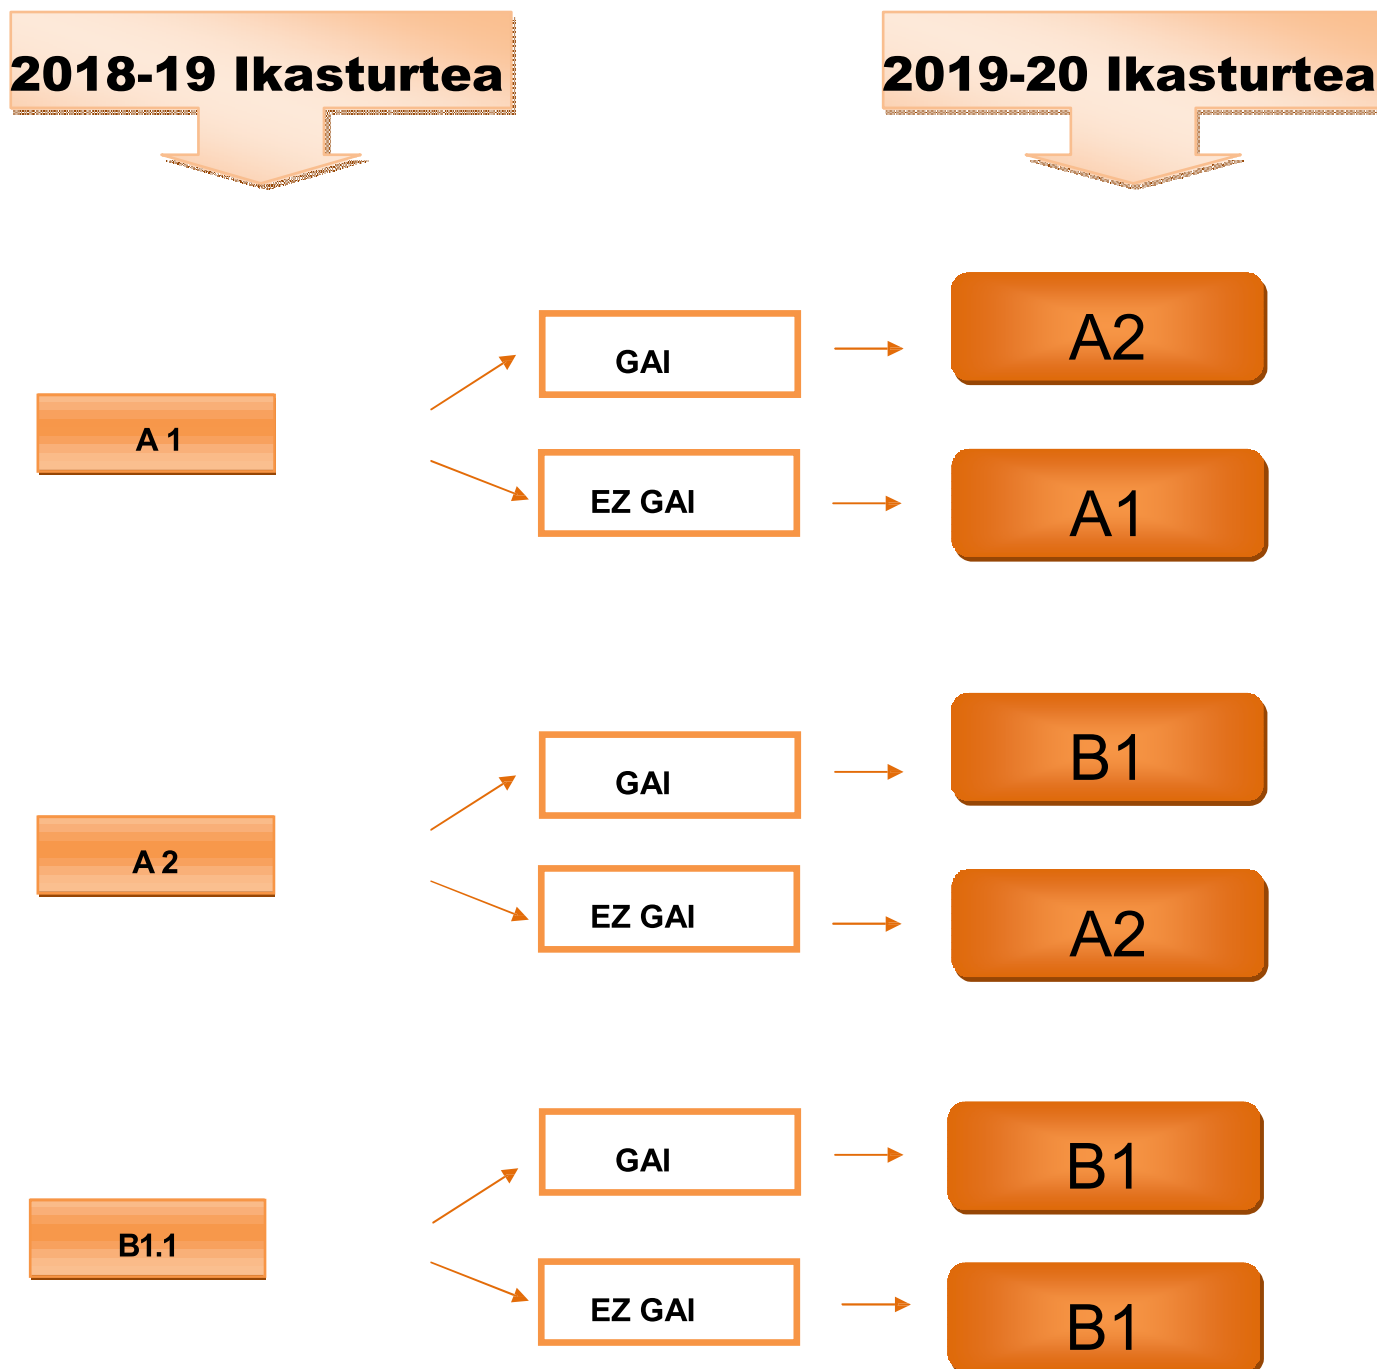

2018-19 ikasturtean ikasle ofizial moduan Euskadiko HEO batean matrikulatuta egon bazara, 2019-20 ikasturtean ZEIN MAILATAN MATRIKULATUKO ZARA?

*Gaur egun ez da ematen