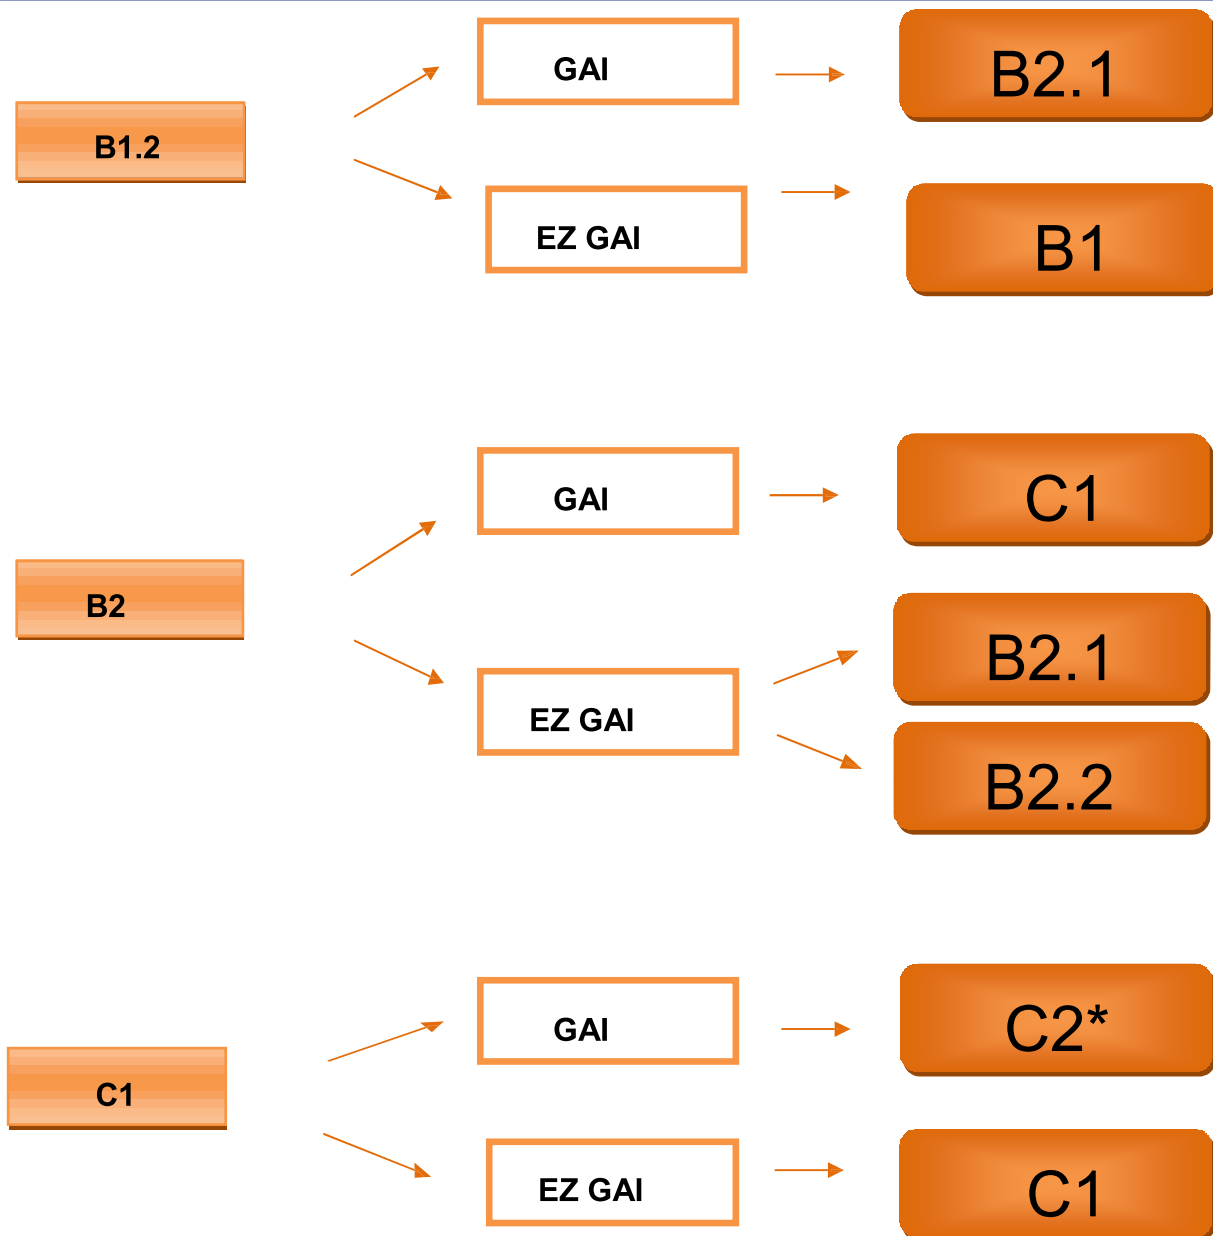

2018-19 ikasturtean ikasle ofizial moduan Euskadiko HEO batean matrikulatuta egon bazara, 2019-20 ikasturtean ZEIN MAILATAN MATRIKULATUKO ZARA?

*Gaur egun ez da ematen